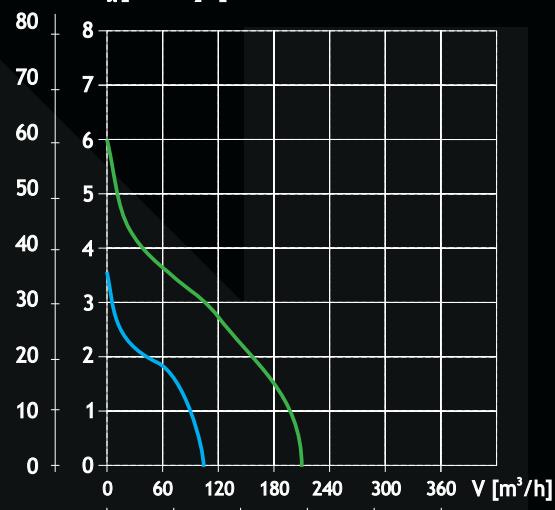

P_{st} [mm H₂O]