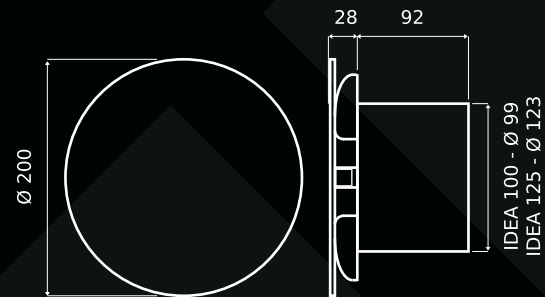

IDEA series O
NEW DESIGN

Ø100 / Ø125

axial fan
axialventilator
axiální ventilátor
wentylator osiowy

Ventilátory Klimatom exkluzivní řady IDEA jsou absolutní novinkou na evropském trhu, inspirovanou klasickými tvary a použitými materiály. Designový axiální ventilátor je vhodným a výkonným doplňkem nejen do koupelen či toalet, ale i pracoven či jiných malých a středních místností. Vyladte si interiér do posledního detailu díky nepřebernému množství kombinací v průměrech 100 nebo 125mm. Kompletní sestavu tvoří ventilátor (1/2) a ozdobný čelní kryt (2/2). Díky jedinečné konstrukci a použití prvotřídních materiálů od předních evropských výrobců, jsou dokonalým doplňkem pro Váš interiér. Ventilátory IDEA jsou vysoce kvalitní produkty s nízkou spotřebou elektrické energie a přesto vyšším výkonem. Inovativní technologie a výkonné motory zajišťují nízkou hlučnost a dovolují montáž v libovolné pozici. Výrobek je podsvětlený LED diodou.

Klimatom fans from exclusive IDEA series is an absolute news in the European market, inspired by classic shapes and materials. The design axial fan is a powerful complement not only in bathrooms and toilets, but also in study rooms or other small and medium-sized rooms. Enhance your interior to the last detail thanks to the countless design combinations with diameters 100 or 125 mm. The complete assembly consists of fan (1/2) and decorative front cover (2/2). Thanks to the unique design and the use of premium materials exclusively from European manufacturers, the fans are the perfect accessory for your interior. IDEA Fans are high quality products with low power consumption and high performance. Innovative technologies and powerful engines ensure low loudness and allow assembling in any position. The product is LED - backlit.

KLIMATOM Axialventilatoren aus der exklusiven IDEA Serie sind eine absolute Neuigkeit auf dem europäischen Markt, inspiriert von klassischen Formen und Materialien. Design Ventilatoren sind eine leistungsstarke Ergänzung, nicht nur in Badezimmern und Toiletten, sondern auch in Arbeits-, oder anderen kleinen und mittelgroßen Räumen. Verbessern Sie ihr Interieur bis ins letzte Detail, dank der unzähligen Kombinationen mit Durchmessern von 100 oder 125 mm. Die komplette Baugruppe besteht aus Ventilator (Karton 1/2) und dekorativer Frontabdeckung (Karton 2/2). Dank der einzigartigen Konstruktion und der Verwendung von hochwertigen Materialien, ausschließlich von europäischen Herstellern, sind die Ventilatoren das perfekte Accessoire für ihr Haus. IDEA Axialventilatoren sind hochwertige Produkte mit niedrigem Stromverbrauch und hoher Leistung. Innovative Technologien und leistungsstarke Motoren sorgen für eine geringe Lautstärke und ermöglichen den Einbau in jeder Lage. LED-Unterlicht.

Technical data / Technische parameter / Dane techniczne / Technické údaje