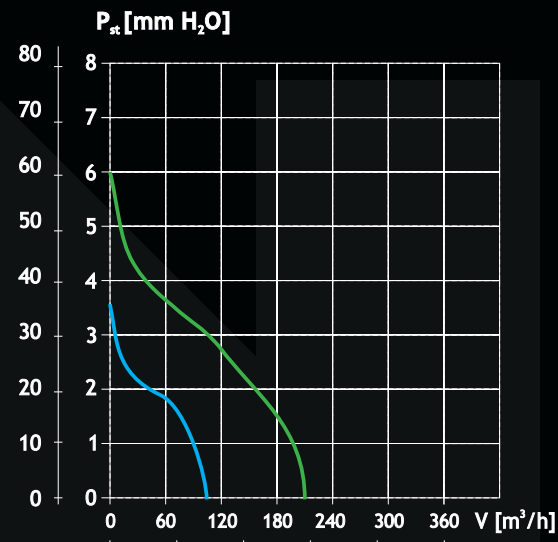

IDEA series O
NEW DESIGN

Ø100 / Ø125

axial fan
axialventilator
axiální ventilátor
wentylator osiowy

Ventilátory Klimatom exkluzivní řady IDEA jsou absolutní novinkou na evropském trhu, inspirovanou klasickými tvary a použitými materiály. Designový axiální ventilátor je vhodným a výkonným doplňkem nejen do koupelen či toalet, ale i pracoven či jiných malých a středních místností. Vyladte si interiér do posledního detailu díky nepřebernému množství kombinací v průměrech 100 nebo 125mm. Kompletní sestavu tvoří ventilátor (1/2) a ozdobný čelní kryt (2/2). Díky jedinečné konstrukci a použití prvotřídních materiálů od předních evropských výrobců, jsou dokonalým doplňkem pro Váš interiér. Ventilátory IDEA jsou vysoce kvalitní produkty s nízkou spotřebou elektrické energie a přesto vyšším výkonem. Inovativní technologie a výkonné motory zajišťují nízkou hlučnost a dovolují montáž v libovolné pozici. Výrobek je podsvětlený LED diodou.

Klimatom fans from exclusive IDEA series is an absolute news in the European market, inspired by classic shapes and materials. The design axial fan is a powerful complement not only in bathrooms and toilets, but also in study rooms or other small and medium-sized rooms. Enhance your interior to the last detail thanks to the countless design combinations with diameters 100 or 125 mm. The complete assembly consists of fan (1/2) and decorative front cover (2/2). Thanks to the unique design and the use of premium materials exclusively from European manufacturers, the fans are the perfect accessory for your interior. IDEA Fans are high quality products with low power consumption and high performance. Innovative technologies and powerful engines ensure low loudness and allow assembling in any position. The product is LED - backlit.

KLIMATOM Axialventilatoren aus der exklusiven IDEA Serie sind eine absolute Neuigkeit auf dem europäischen Markt, inspiriert von klassischen Formen und Materialien. Design Ventilatoren sind eine leistungsstarke Ergänzung, nicht nur in Badezimmern und Toiletten, sondern auch in Arbeits-, oder anderen kleinen und mittelgroßen Räumen. Verbessern Sie ihr Interieur bis ins letzte Detail, dank der unzähligen Kombinationen mit Durchmessern von 100 oder 125 mm. Die komplette Baugruppe besteht aus Ventilator (Karton 1/2) und dekorativer Frontabdeckung (Karton 2/2). Dank der einzigartigen Konstruktion und der Verwendung von hochwertigen Materialien, ausschließlich von europäischen Herstellern, sind die Ventilatoren das perfekte Accessoire für ihr Haus. IDEA Axialventilatoren sind hochwertige Produkte mit niedrigem Stromverbrauch und hoher Leistung. Innovative Technologien und leistungsstarke Motoren sorgen für eine geringe Lautstärke und ermöglichen den Einbau in jeder Lage. LED-Unterlicht.

Technical data / Technische parameter / Dane techniczne / Technické údaje