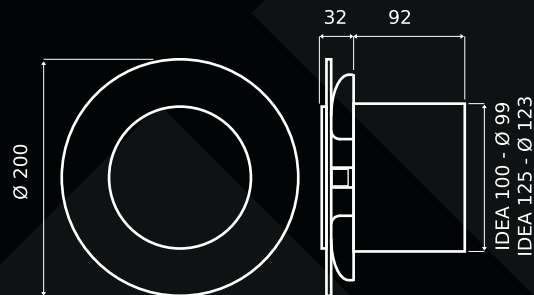

O-9115

Package / Verpackung / Opakowanie / Balení

1 / 2

2 / 2

IDEA series O double

NEW DESIGN

Ø100 / Ø125

P_{st} [mm H₂O]